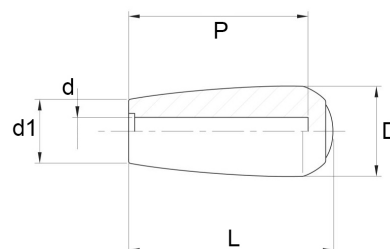

H

Manopola "Design" con Foro Liscio Cieco e Tappo Colorato

"Design" Grip with Blind Hole and Coloured Cap

Cod.	Colore Tappo Cap Colour	L	d	P	d1	D	U.V.
B1H5208	Nero - Black	52	8	46	17	25	20
B1H5208B	Blu - Blue	52	8	46	17	25	20
B1H5208G	Verde - Green	52	8	46	17	25	20
B1H5208R	Rosso - Red	52	8	46	17	25	20
B1H5208Y	Giallo - Yellow	52	8	46	17	25	20
B1H5210	Nero - Black	52	10	46	17	25	20
B1H5210B	Blu - Blue	52	10	46	17	25	20
B1H5210G	Verde - Green	52	10	46	17	25	20
B1H5210R	Rosso - Red	52	10	46	17	25	20
B1H5210Y	Giallo - Yellow	52	10	46	17	25	20
B1H6208	Nero - Black	62	8	55	18	27	20
B1H6208B	Blu - Blue	62	8	55	18	27	20
B1H6208G	Verde - Green	62	8	55	18	27	20
B1H6208R	Rosso - Red	62	8	55	18	27	20
B1H6208Y	Giallo - Yellow	62	8	55	18	27	20
B1H6210	Nero - Black	62	10	55	18	27	20
B1H6210B	Blu - Blue	62	10	55	18	27	20
B1H6210G	Verde - Green	62	10	55	18	27	20
B1H6210R	Rosso - Red	62	10	55	18	27	20
B1H6210Y	Giallo - Yellow	62	10	55	18	27	20
B1H6212	Nero - Black	62	12	55	18	27	20
B1H6212B	Blu - Blue	62	12	55	18	27	20
B1H6212G	Verde - Green	62	12	55	18	27	20
B1H6212R	Rosso - Red	62	12	55	18	27	20
B1H6212Y	Giallo - Yellow	62	12	55	18	27	20

Caratteristiche

Materiale:

Elastomero termoplastico ad elevata resistenza meccanica, colore nero (TPE)

Colori:

Product specification

Material:

Black thermoplastic elastomer with a high mechanical resistance (TPE)